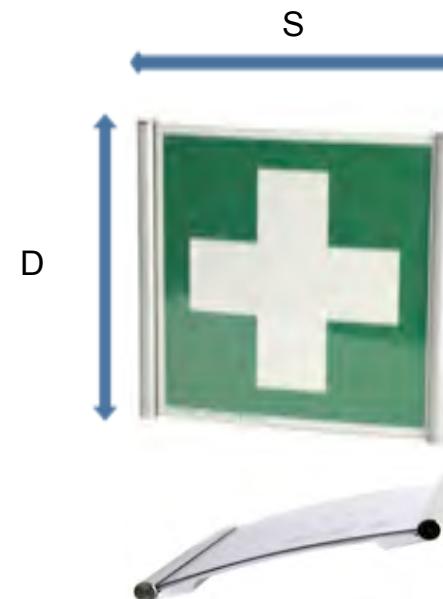

## PRO DIREKT

PROFILE			
Rysunek	Symbol	Opis	Cena
	P 01001	Pro Direkt 104 mm	38,9
	P 01002	Pro Direkt 134 mm	44,6
	P 01003	Pro Direkt 164 mm	49,9
	P 01004	Pro Direkt 224 mm	72,1

AKCESORIA			
	P 02001	Zaślepka Pro Direkt (20 szt.)	30,0
	P 02001/100	Zaślepka Pro Direkt (100 szt.)	130,0
	P 02001/500	Zaślepka Pro Direkt (500 szt.)	515,0
	P 02104	AXPET 1mm 104 (szt.)	6,5
	P 02105	AXPET 1mm 134 (szt.)	8,5
	P 02106	AXPET 1mm 164 (szt.)	10,9
	P 02107	AXPET 1mm 224 (szt.)	14,3
	P 02003S	Zaślepki "semafor" do profilu 164 (kpl.)	14,5
	P 02004S	Zaślepki "semafor" do profilu 224 (kpl.)	17,0
	P 02003P	Zaślepki "podwieszane" do profilu 164 (kpl.)	11,5
	P 02004P	Zaślepki "podwieszane" do profilu 224 (kpl.)	11,9

1. Ceny NETTO w PLN (PLN / mb)
2. Powierzchnia informacji o 14mm mniejsza od szerokości
3. Profile w 2,5m odcinkach
4. Wszystkie profile w anodzie srebrnej
5. Płyty PET w 1.25m odcinkach

## PRO DIREKT

mm	Szerokość	104	134	164	224
<b>Długość</b>					
<b>90</b>		18,14	19,41	20,64	25,12
<b>100</b>		18,81	20,19	21,53	26,39
<b>110</b>		20,02	21,59	23,11	28,65
<b>120</b>		20,53	22,19	23,80	29,63
<b>130</b>		21,66	23,50	25,28	31,75
<b>140</b>		22,35	24,30	26,19	33,04
<b>150</b>		23,12	25,19	27,20	34,49
<b>160</b>		23,98	26,19	28,33	36,11
<b>170</b>		24,95	27,32	29,61	37,94
<b>180</b>		26,07	28,61	31,07	40,03
<b>190</b>		27,36	30,11	32,76	42,45
<b>200</b>		27,42	30,19	32,86	42,58
<b>210</b>		28,94	31,94	34,84	45,42
<b>220</b>		29,00	32,02	34,94	45,55
<b>230</b>		30,81	34,10	37,30	48,93
<b>240</b>		30,87	34,18	37,40	49,06
<b>250</b>		33,07	36,72	40,25	53,16
<b>260</b>		33,12	36,80	40,35	53,29
<b>270</b>		33,18	36,87	40,45	53,42
<b>280</b>		35,92	40,02	44,00	58,52
<b>290</b>		35,98	40,10	44,10	58,64
<b>300</b>		36,03	40,18	44,20	58,77